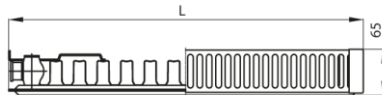

### GRZEJNIK STALOWY 11C PERFEXIM LTD

H - 300	H - 500	H - 600	H - 900
300 x 400	500 x 400	600 x 400	900 x 400
300 x 500	500 x 500	600 x 500	900 x 500
300 x 600	500 x 600	600 x 600	900 x 600
300 x 700	500 x 700	600 x 700	900 x 700
300 x 800	500 x 800	600 x 800	900 x 800
300 x 900	500 x 900	600 x 900	900 x 900
300 x 1000	500 x 1000	600 x 1000	900 x 1000
300 x 1100	500 x 1100	600 x 1100	900 x 1100
300 x 1200	500 x 1200	600 x 1200	900 x 1200
300 x 1400	500 x 1400	600 x 1400	900 x 1400
300 x 1600	500 x 1600	600 x 1600	900 x 1600
300 x 1800	500 x 1800	600 x 1800	900 x 1800
300 x 2000	500 x 2000	600 x 2000	900 x 2000
300 x 2200	500 x 2200	600 x 2200	900 x 2200
300 x 2400	500 x 2400	600 x 2400	900 x 2400
300 x 2600	500 x 2600	600 x 2600	900 x 2600
300 x 2800	500 x 2800	600 x 2800	900 x 2800
300 x 3000	500 x 3000	600 x 3000	900 x 3000