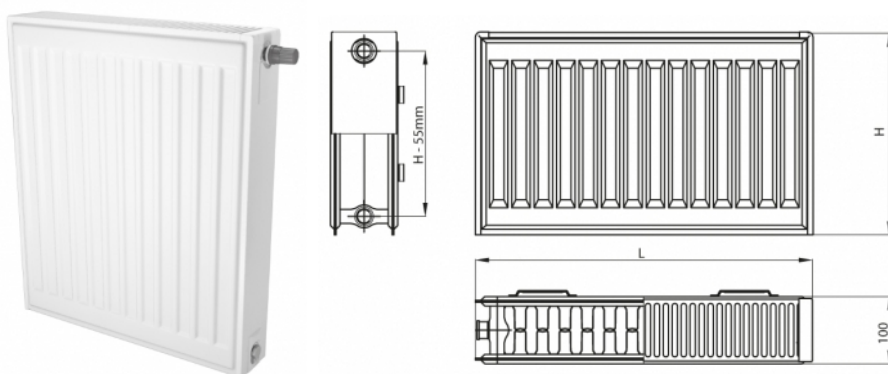

GRZEJNIK STALOWY 22V

PERFEXIM LTD

H - 300	H - 500	H - 600	H - 900
300 x 400	500 x 400	600 x 400	900 x 400
300 x 500	500 x 500	600 x 500	900 x 500
300 x 600	500 x 600	600 x 600	900 x 600
300 x 700	500 x 700	600 x 700	900 x 700
300 x 800	500 x 800	600 x 800	900 x 800
300 x 900	500 x 900	600 x 900	900 x 900
300 x 1000	500 x 1000	600 x 1000	900 x 1000
300 x 1100	500 x 1100	600 x 1100	900 x 1100
300 x 1200	500 x 1200	600 x 1200	900 x 1200
300 x 1400	500 x 1400	600 x 1400	900 x 1400
300 x 1600	500 x 1600	600 x 1600	900 x 1600
300 x 1800	500 x 1800	600 x 1800	900 x 1800
300 x 2000	500 x 2000	600 x 2000	900 x 2000
300 x 2200	500 x 2200	600 x 2200	900 x 2200
300 x 2400	500 x 2400	600 x 2400	900 x 2400
300 x 2600	500 x 2600	600 x 2600	900 x 2600
300 x 2800	500 x 2800	600 x 2800	900 x 2800
300 x 3000	500 x 3000	600 x 3000	900 x 3000

GRZEJNIK STALOWY 33C

PERFEXIM LTD