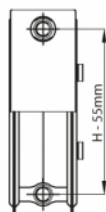

GRZEJNIK STALOWY 22C PERFEXIM LTD

H - 300	H - 500	H - 600	H - 900
300 x 400	500 x 400	600 x 400	900 x 400
300 x 500	500 x 500	600 x 500	900 x 500
300 x 600	500 x 600	600 x 600	900 x 600
300 x 700	500 x 700	600 x 700	900 x 700
300 x 800	500 x 800	600 x 800	900 x 800
300 x 900	500 x 900	600 x 900	900 x 900
300 x 1000	500 x 1000	600 x 1000	900 x 1000
300 x 1100	500 x 1100	600 x 1100	900 x 1100
300 x 1200	500 x 1200	600 x 1200	900 x 1200
300 x 1400	500 x 1400	600 x 1400	900 x 1400
300 x 1600	500 x 1600	600 x 1600	900 x 1600
300 x 1800	500 x 1800	600 x 1800	900 x 1800
300 x 2000	500 x 2000	600 x 2000	900 x 2000
300 x 2200	500 x 2200	600 x 2200	900 x 2200
300 x 2400	500 x 2400	600 x 2400	900 x 2400
300 x 2600	500 x 2600	600 x 2600	900 x 2600
300 x 2800	500 x 2800	600 x 2800	900 x 2800
300 x 3000	500 x 3000	600 x 3000	900 x 3000