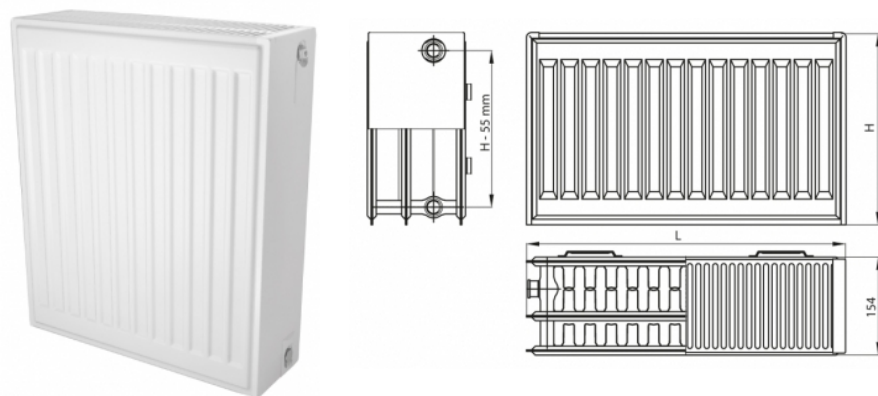

H - 300	H - 500	H - 600	H - 900
300 x 400	500 x 400	600 x 400	900 x 400
300 x 500	500 x 500	600 x 500	900 x 500
300 x 600	500 x 600	600 x 600	900 x 600
300 x 700	500 x 700	600 x 700	900 x 700
300 x 800	500 x 800	600 x 800	900 x 800
300 x 900	500 x 900	600 x 900	900 x 900
300 x 1000	500 x 1000	600 x 1000	900 x 1000
300 x 1100	500 x 1100	600 x 1100	900 x 1100
300 x 1200	500 x 1200	600 x 1200	900 x 1200
300 x 1400	500 x 1400	600 x 1400	900 x 1400
300 x 1600	500 x 1600	600 x 1600	900 x 1600
300 x 1800	500 x 1800	600 x 1800	900 x 1800
300 x 2000	500 x 2000	600 x 2000	900 x 2000
300 x 2200	500 x 2200	600 x 2200	900 x 2200
300 x 2400	500 x 2400	600 x 2400	900 x 2400
300 x 2600	500 x 2600	600 x 2600	900 x 2600
300 x 2800	500 x 2800	600 x 2800	900 x 2800
300 x 3000	500 x 3000	600 x 3000	900 x 3000

GRZEJNIK STALOWY 33V

PERFEXIM LTD