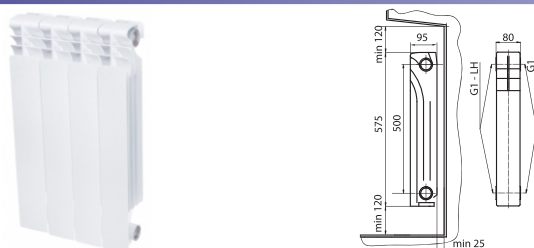

GRZEJNIK ALUMINIOWY PERFEXIM

PERFEXIM LTD

Rozmiar	Kod	□/田
GRZEJNIK ALU 500	08/204	1/10