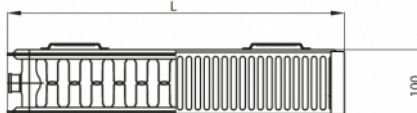

GRZEJNIK STALOWY 22C PERFEXIM LTD

H - 300	H - 500	H - 600	H - 900
300 x 400	500 x 400	600 x 400	900 x 400
300 x 500	500 x 500	600 x 500	900 x 500
300 x 600	500 x 600	600 x 600	900 x 600
300 x 700	500 x 700	600 x 700	900 x 700
300 x 800	500 x 800	600 x 800	900 x 800
300 x 900	500 x 900	600 x 900	900 x 900
300 x 1000	500 x 1000	600 x 1000	900 x 1000
300 x 1100	500 x 1100	600 x 1100	900 x 1100
300 x 1200	500 x 1200	600 x 1200	900 x 1200
300 x 1400	500 x 1400	600 x 1400	900 x 1400
300 x 1600	500 x 1600	600 x 1600	900 x 1600
300 x 1800	500 x 1800	600 x 1800	900 x 1800
300 x 2000	500 x 2000	600 x 2000	900 x 2000
300 x 2200	500 x 2200	600 x 2200	900 x 2200
300 x 2400	500 x 2400	600 x 2400	900 x 2400
300 x 2600	500 x 2600	600 x 2600	900 x 2600
300 x 2800	500 x 2800	600 x 2800	900 x 2800
300 x 3000	500 x 3000	600 x 3000	900 x 3000