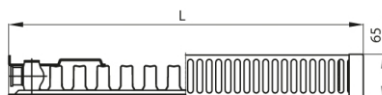

GRZEJNIK STALOWY 11V PERFEXIM LTD

H - 300	H - 500	H - 600	H - 900
300 x 400	500 x 400	600 x 400	900 x 400
300 x 500	500 x 500	600 x 500	900 x 500
300 x 600	500 x 600	600 x 600	900 x 600
300 x 700	500 x 700	600 x 700	900 x 700
300 x 800	500 x 800	600 x 800	900 x 800
300 x 900	500 x 900	600 x 900	900 x 900
300 x 1000	500 x 1000	600 x 1000	900 x 1000
300 x 1100	500 x 1100	600 x 1100	900 x 1100
300 x 1200	500 x 1200	600 x 1200	900 x 1200
300 x 1400	500 x 1400	600 x 1400	900 x 1400
300 x 1600	500 x 1600	600 x 1600	900 x 1600
300 x 1800	500 x 1800	600 x 1800	900 x 1800
300 x 2000	500 x 2000	600 x 2000	900 x 2000
300 x 2200	500 x 2200	600 x 2200	900 x 2200
300 x 2400	500 x 2400	600 x 2400	900 x 2400
300 x 2600	500 x 2600	600 x 2600	900 x 2600
300 x 2800	500 x 2800	600 x 2800	900 x 2800
300 x 3000	500 x 3000	600 x 3000	900 x 3000