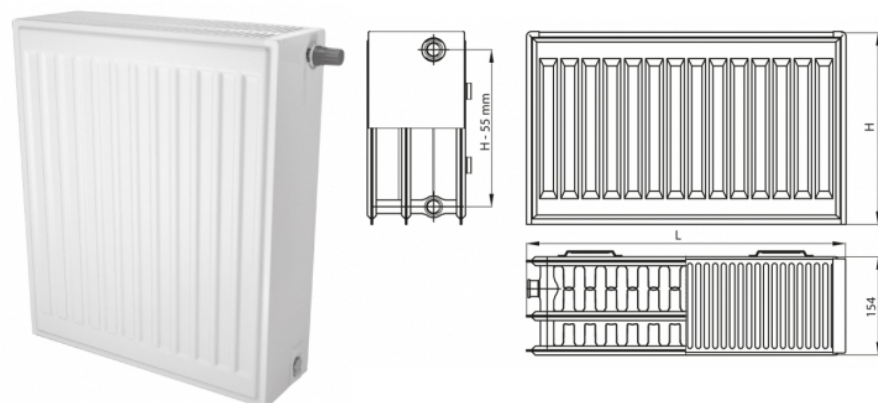

H - 300	H - 500	H - 600	H - 900
300 x 400	500 x 400	600 x 400	900 x 400
300 x 500	500 x 500	600 x 500	900 x 500
300 x 600	500 x 600	600 x 600	900 x 600
300 x 700	500 x 700	600 x 700	900 x 700
300 x 800	500 x 800	600 x 800	900 x 800
300 x 900	500 x 900	600 x 900	900 x 900
300 x 1000	500 x 1000	600 x 1000	900 x 1000
300 x 1100	500 x 1100	600 x 1100	900 x 1100
300 x 1200	500 x 1200	600 x 1200	900 x 1200
300 x 1400	500 x 1400	600 x 1400	900 x 1400
300 x 1600	500 x 1600	600 x 1600	900 x 1600
300 x 1800	500 x 1800	600 x 1800	900 x 1800
300 x 2000	500 x 2000	600 x 2000	900 x 2000
300 x 2200	500 x 2200	600 x 2200	900 x 2200
300 x 2400	500 x 2400	600 x 2400	900 x 2400
300 x 2600	500 x 2600	600 x 2600	900 x 2600
300 x 2800	500 x 2800	600 x 2800	900 x 2800
300 x 3000	500 x 3000	600 x 3000	900 x 3000