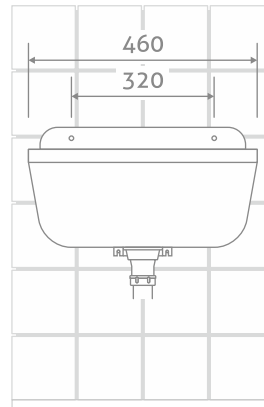

ZLEWY GOSPODARCZE

ZLEW GOSPODARCZY

Rozmiar	Kod	□/田
DUŻY BIAŁY	28/072	1/1
DUŻY SZARY	28/073	1/1
MAŁY BIAŁY	28/070	1/1
MAŁY SZARY	28/071	1/1

EKSPOZYTOR

Rozmiar	Kod	□/田
ZLEWY	28/074	1/1