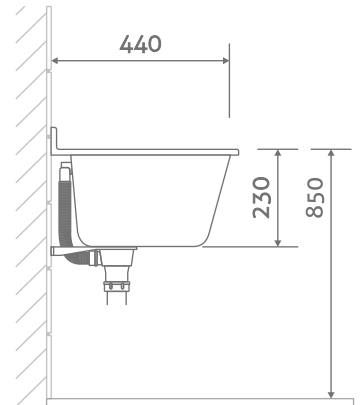

ZLEWY GOSPODARCZE

ZLEW GOSPODARCZY

Rozmiar	Kod	□/田
DUŻY BIAŁY	28/072	1/1
DUŻY SZARY	28/073	1/1
MAŁY BIAŁY	28/070	1/1
MAŁY SZARY	28/071	1/1

EKSPOZYTOR

Rozmiar	Kod	□/田
ZLEWY	28/074	1/1