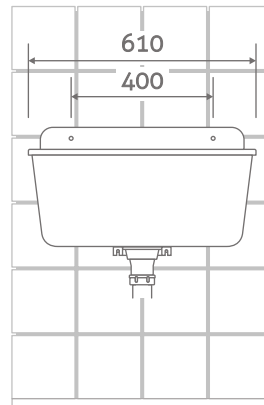

ZLEWY GOSPODARCZE

ZLEW GOSPODARCZY

Rozmiar	Kod	□/田
DUŻY BIAŁY	28/072	1/1
DUŻY SZARY	28/073	1/1
MAŁY BIAŁY	28/070	1/1
MAŁY SZARY	28/071	1/1

EKSPOZYTOR

Rozmiar	Kod	□/田
ZLEWY	28/074	1/1