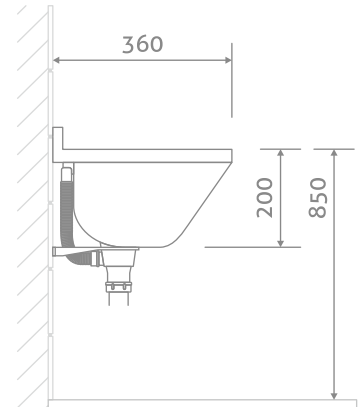

ZLEWY GOSPODARCZE

ZLEW GOSPODARCZY

Rozmiar	Kod	□/田
DUŻY BIAŁY	28/072	1/1
DUŻY SZARY	28/073	1/1
MAŁY BIAŁY	28/070	1/1
MAŁY SZARY	28/071	1/1

EKSPOZYTOR

Rozmiar	Kod	□/田
ZLEWY	28/074	1/1